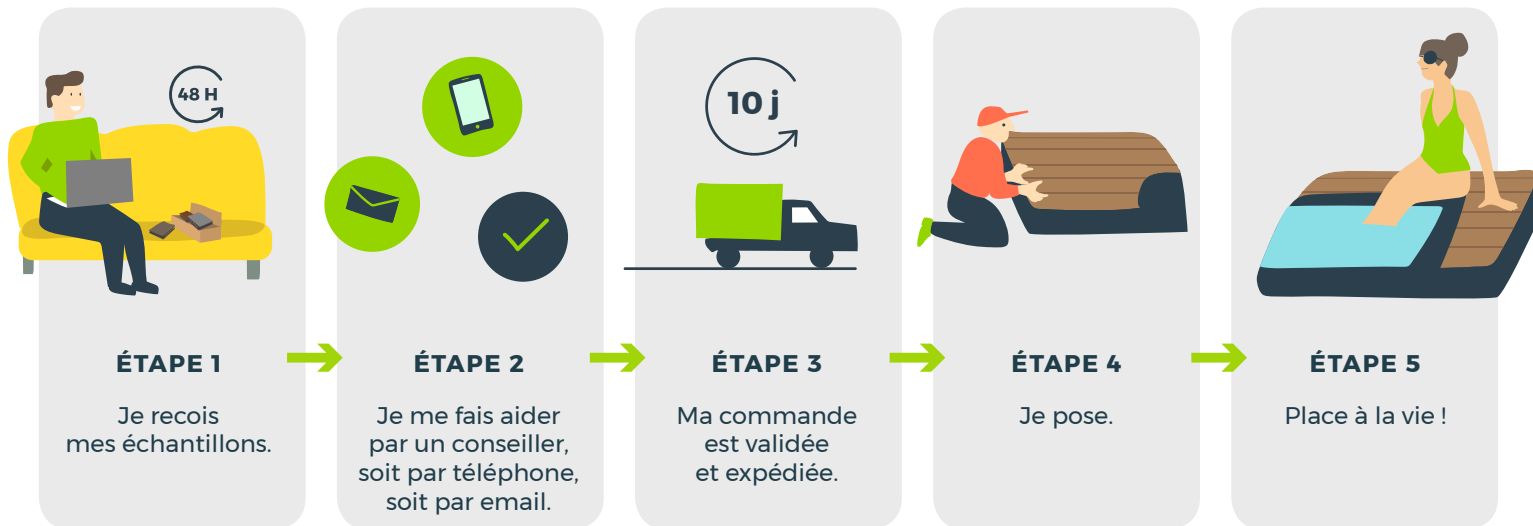

— Les étapes de mon projet —

du canapé à la terrasse

— **Besoin d'un conseil ? Une question ?** —

contact@neowood.fr
09 72 46 86 41

du lundi au vendredi
9h00 - 18h30

www.neowood.fr